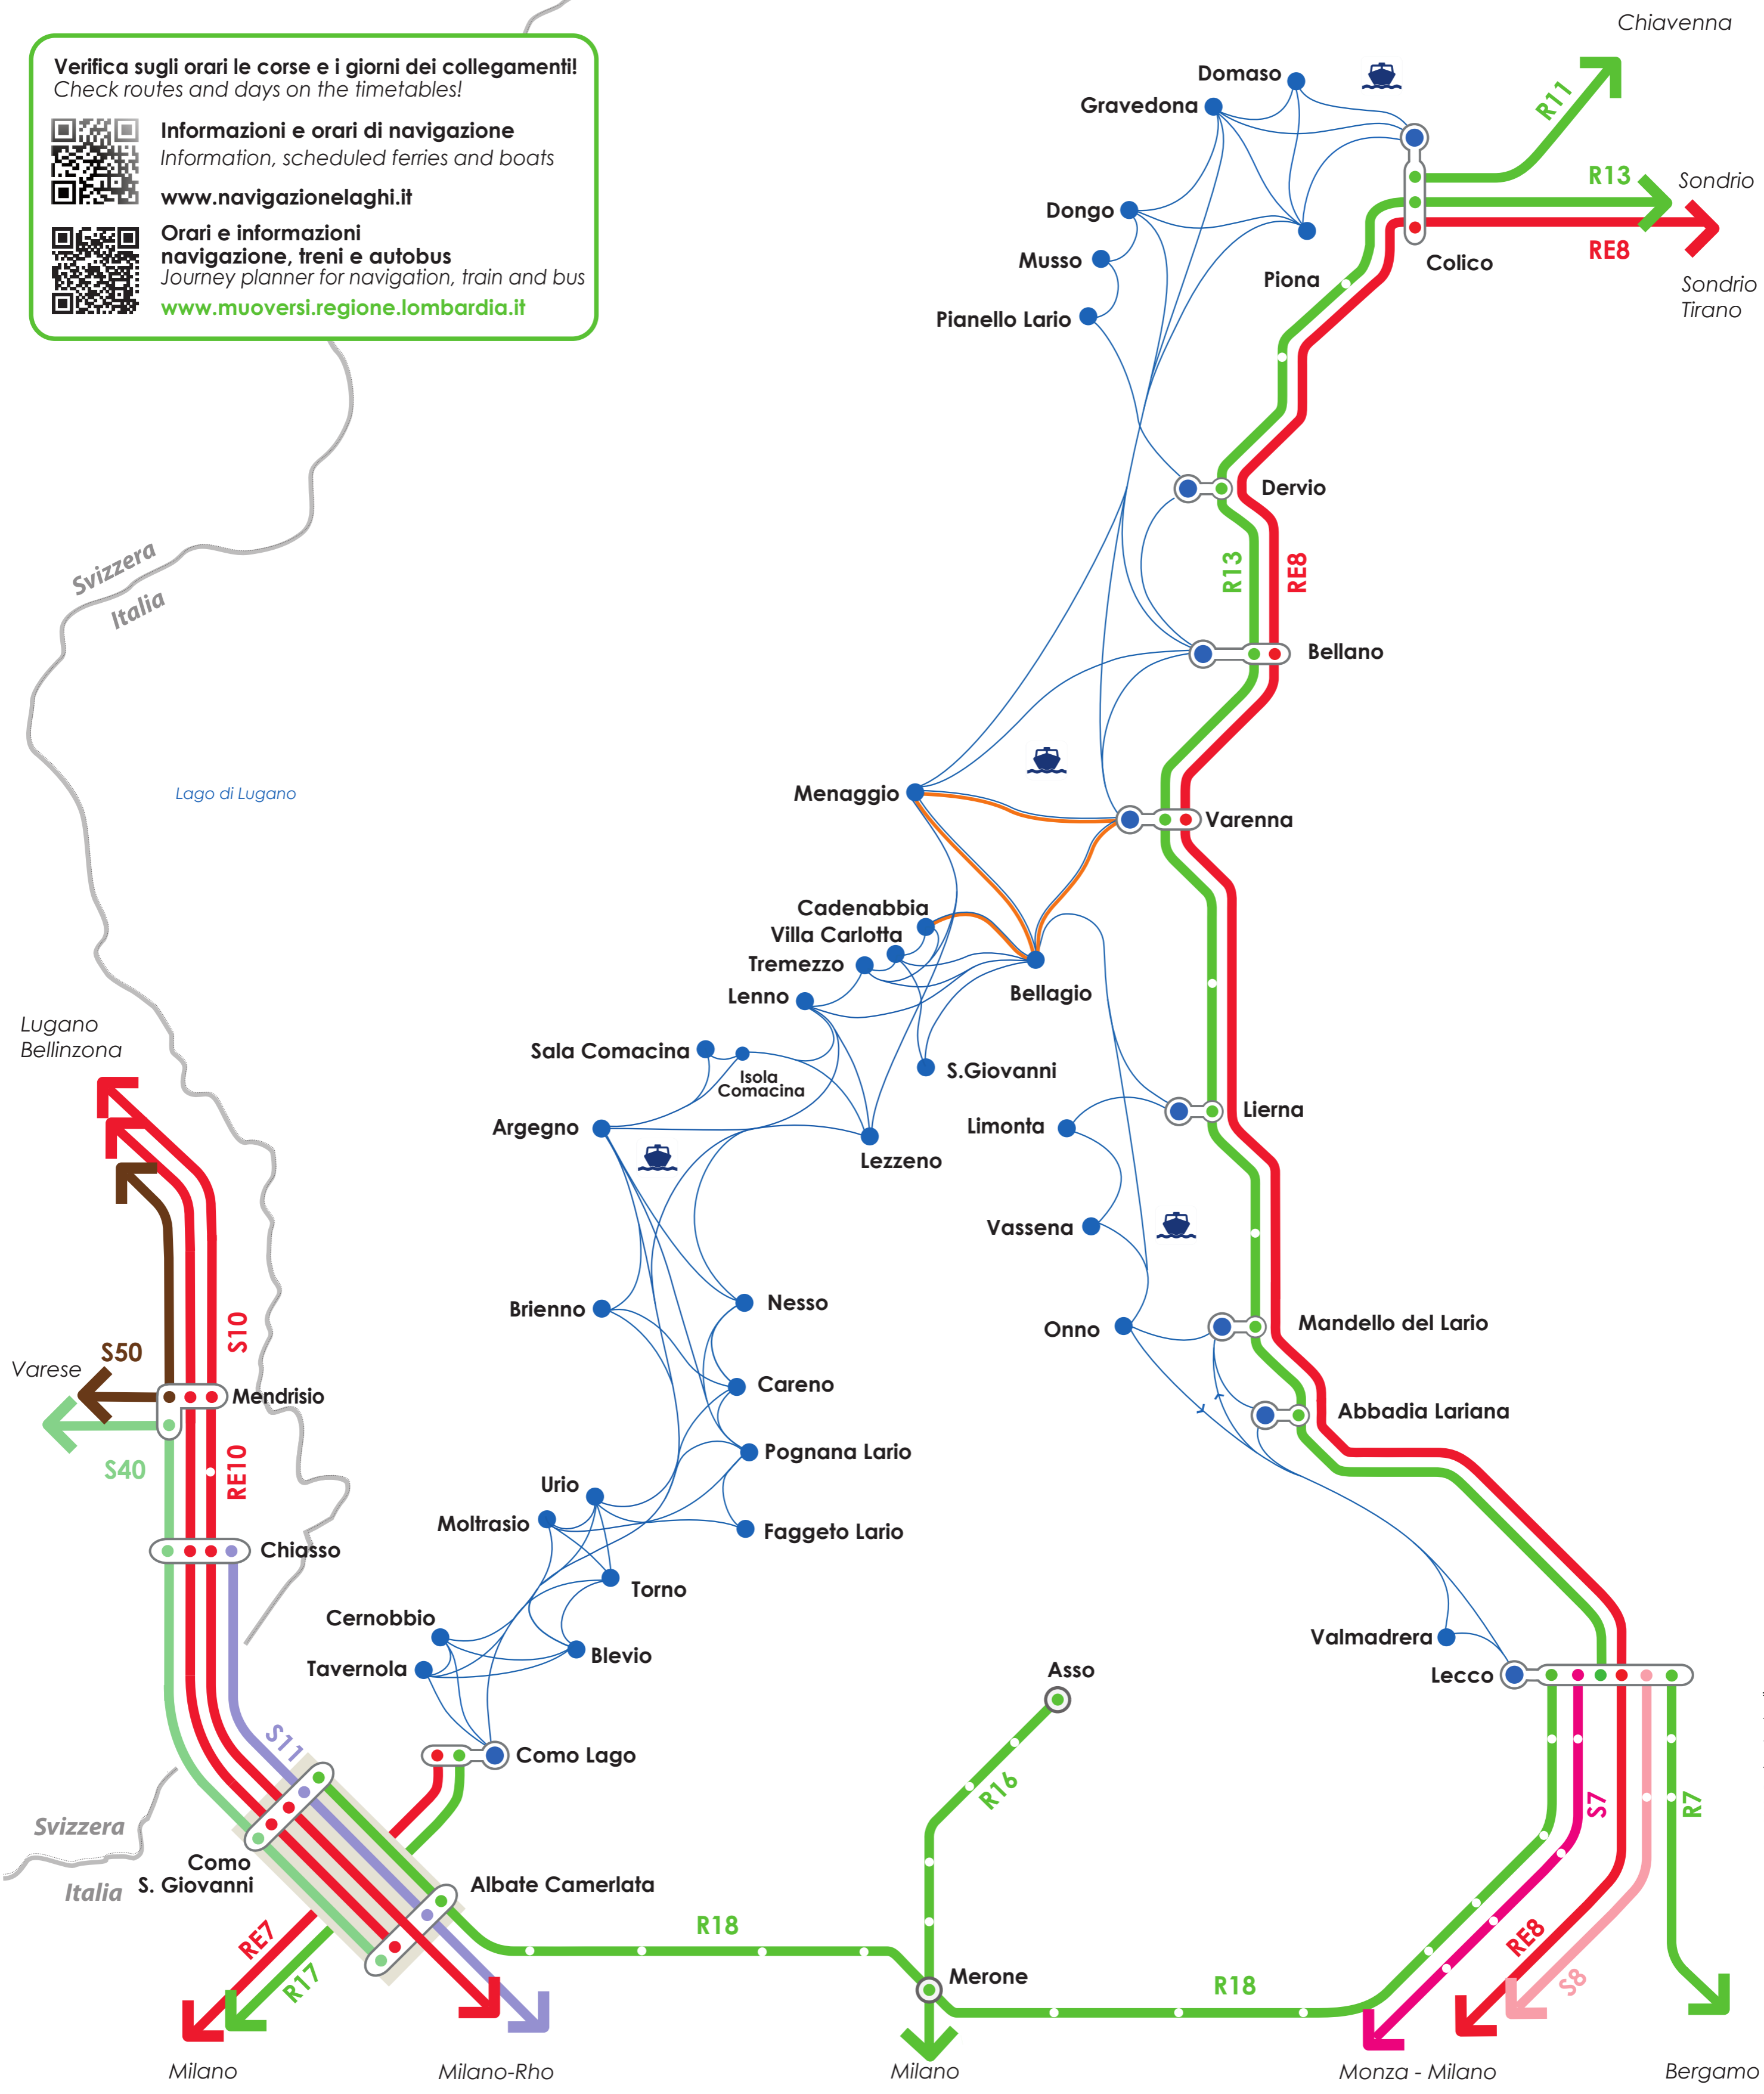

Lago di Como. Servizio di navigazione di linea e servizio ferroviario

Como Lake. Scheduled ferries and trains

Verifica sugli orari le corse e i giorni dei collegamenti!
Check routes and days on the timetables!

Informazioni e orari di navigazione
Information, scheduled ferries and boats

www.navigazionealaghi.it

Orari e informazioni navigazione, treni e autobus
Journey planner for navigation, train and bus
www.muoversi.regione.lombardia.it

Edizione 27 maggio - 30 settembre 2018 - Regione Lombardia

Navigazione • Ferries and boats

- Collegamenti e scali Connections and stopovers
- Collegamenti e scali traghetto Ferries connections and stopovers
- Scali e stazioni ferroviarie Ferry and boat stopovers and train stations

Treni • Trains

- R7 Lecco-Bergamo
- R11 Colico-Chiavenna
- R13 Lecco-Colico-Sondrio
- R16 Asso-Milano
- R17 Como-Saronno-Milano
- R18 Como-Molteno

- RE7 Como-Saronno-Milano
- RE8 Tirano-Sondrio-Lecco-Milano
- RE10 Milano-Como-Chiasso-Bellinzona
- S7 Lecco-Molteno-Milano P.Garibaldi
- S8 Lecco-Carnate-Milano P.Garibaldi
- S10 Albate-Chiasso-Bellinzona
- S11 Chiasso-Como-Milano-Rho