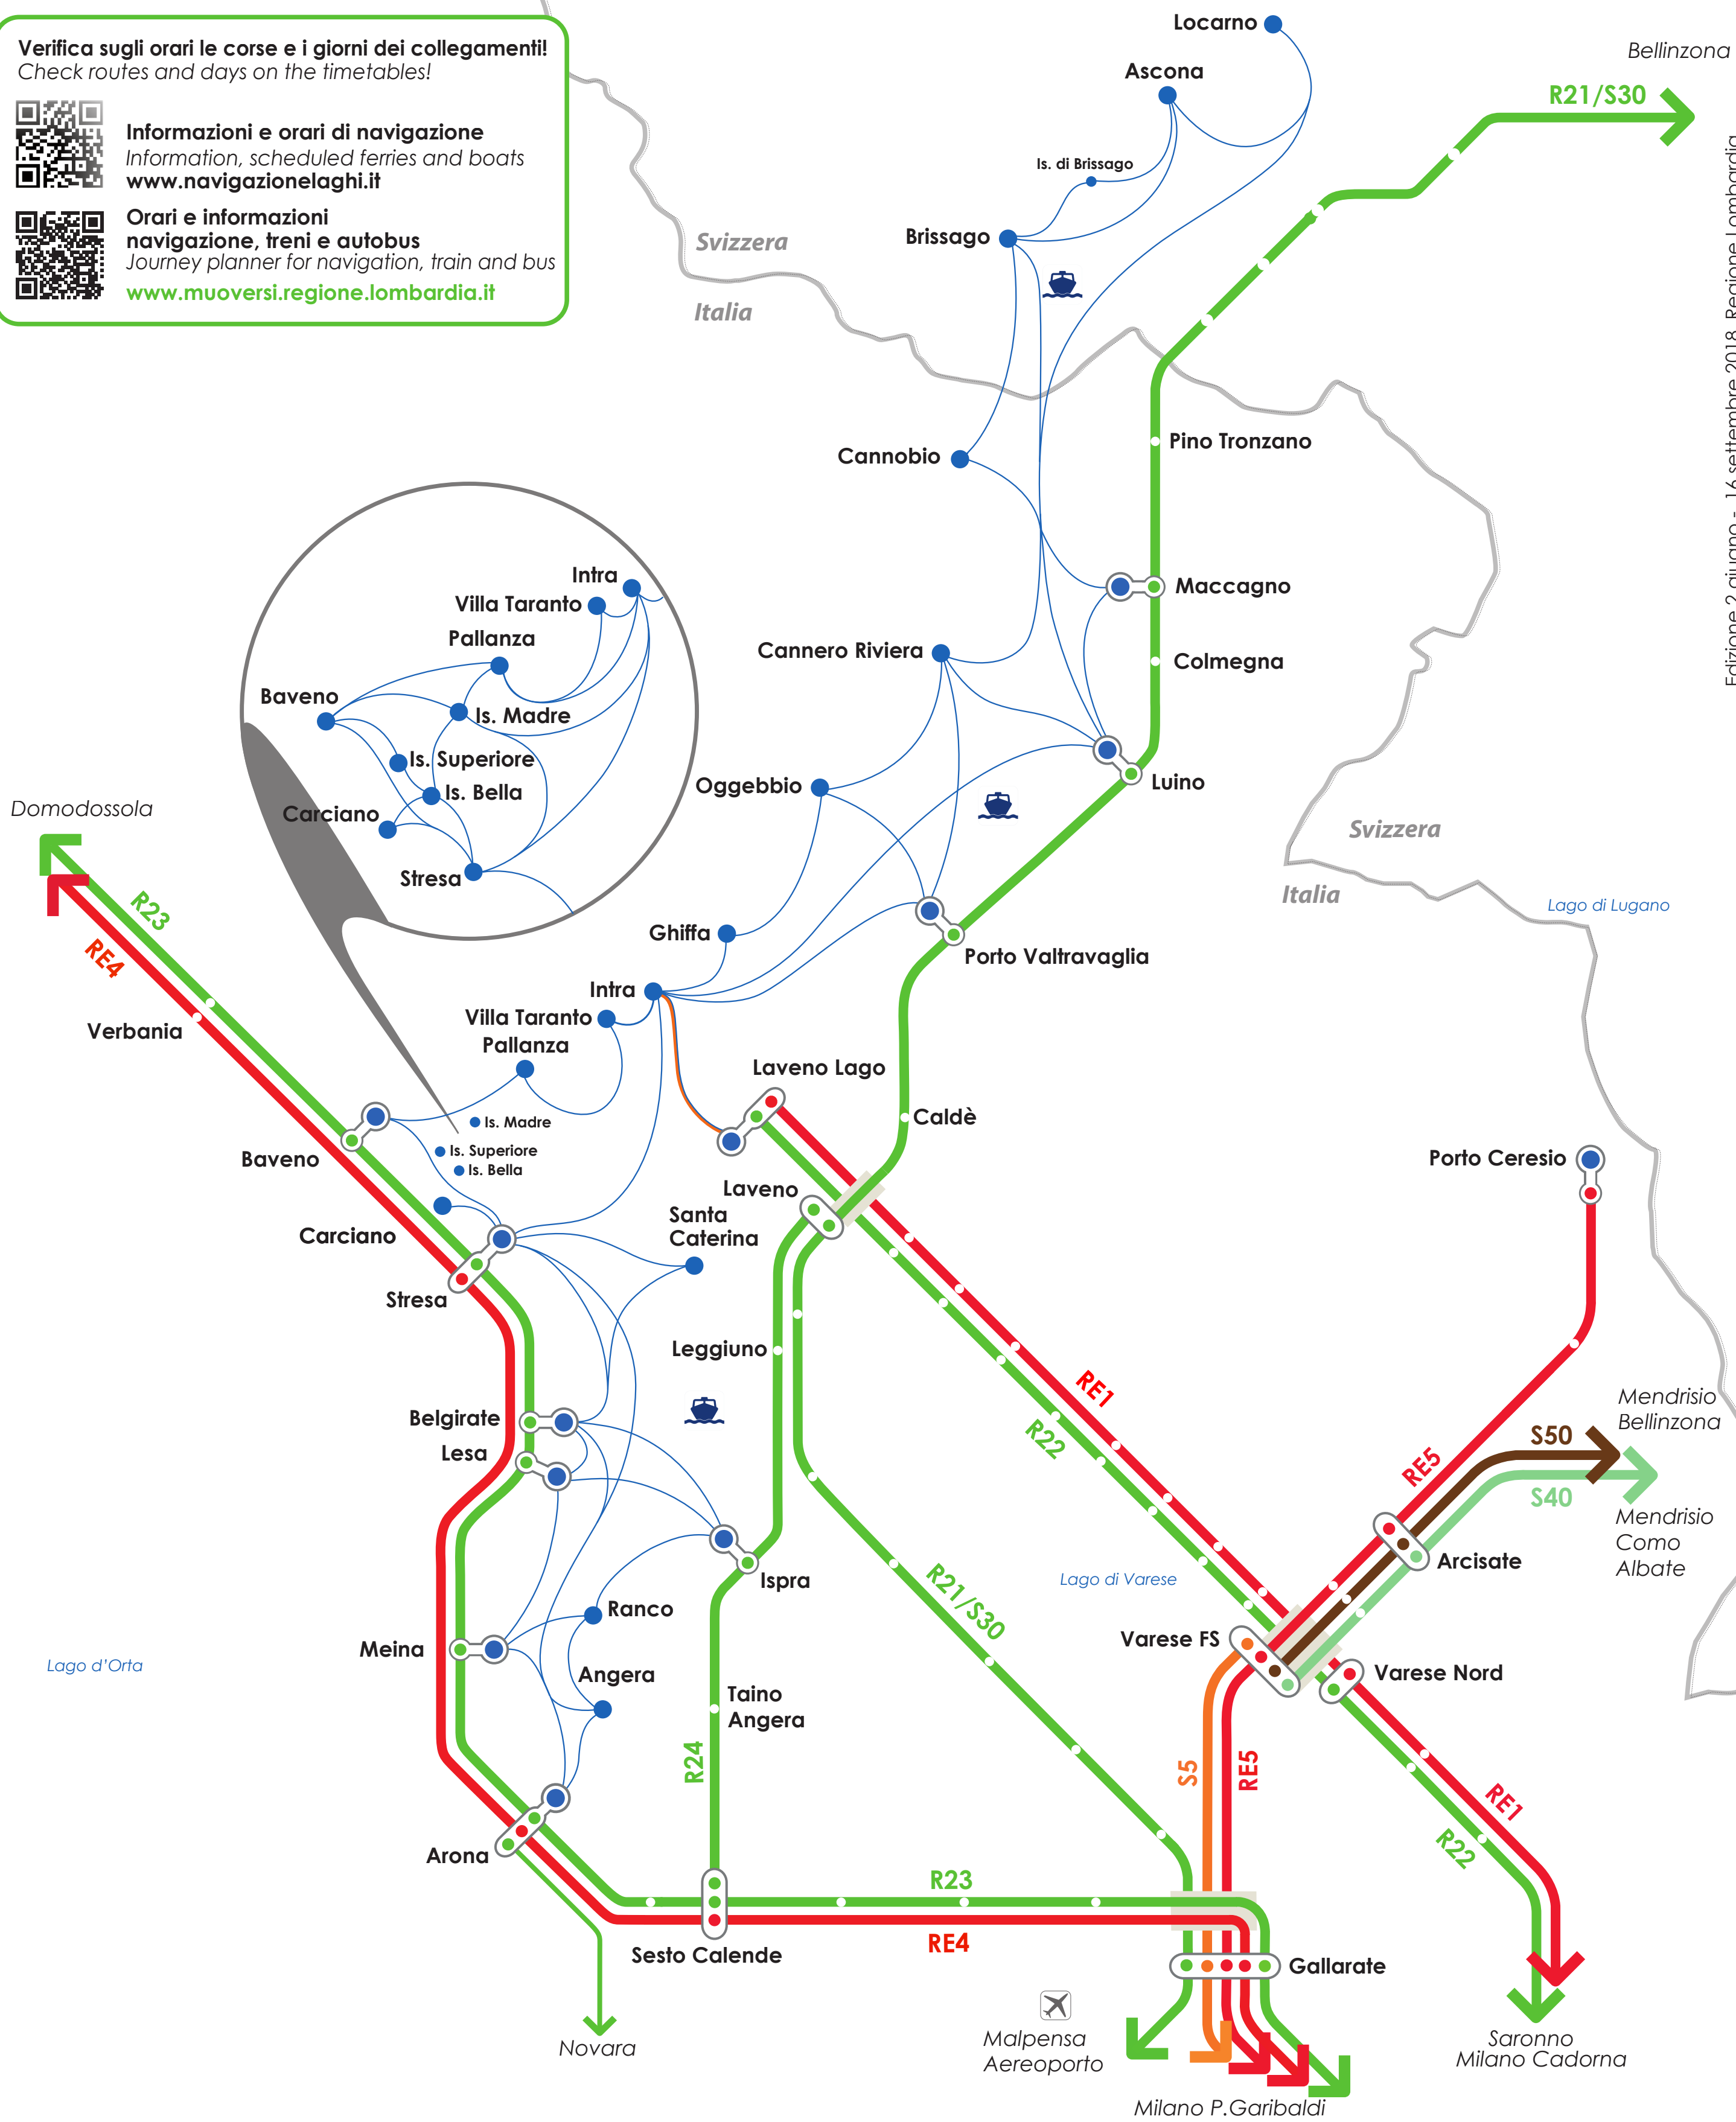

Lago Maggiore. Servizio di navigazione di linea e servizio ferroviario

Maggiore Lake. Scheduled ferries and trains

Verifica sugli orari le corse e i giorni dei collegamenti!
Check routes and days on the timetables!

Informazioni e orari di navigazione
Information, scheduled ferries and boats
www.navigazionealaghi.it

Orari e informazioni navigazione, treni e autobus
Journey planner for navigation, train and bus
www.muoversi.regione.lombardia.it

Edizione 2 giugno - 16 settembre 2018. Regione Lombardia

Navigazione
Ferries and boats

- Collegamenti e scali
Connections and stopovers
- Collegamenti e scali traghetto
Ferries connections and stopovers
- Scali e stazioni ferroviarie
Ferry and boat stopovers and train stations

Treni • Trains

- R21/S30 Malpensa-Luino-Bellinzona
- R22 Varese-Saronno-Milano
- R23 Domodossola-Gallarate-Milano
- R24 Sesto Calende-Laveno
- Altri Regionali
Others regional train lines

- RE1 Laveno-Varese-Milano
- RE4 Domodossola-Milano
- RE5 Varese-Milano
- S5 Varese-Milano-Treviglio
- S50 Varese-Mendrisio-Bellinzona
- S40 Varese-Mendrisio-Albate*