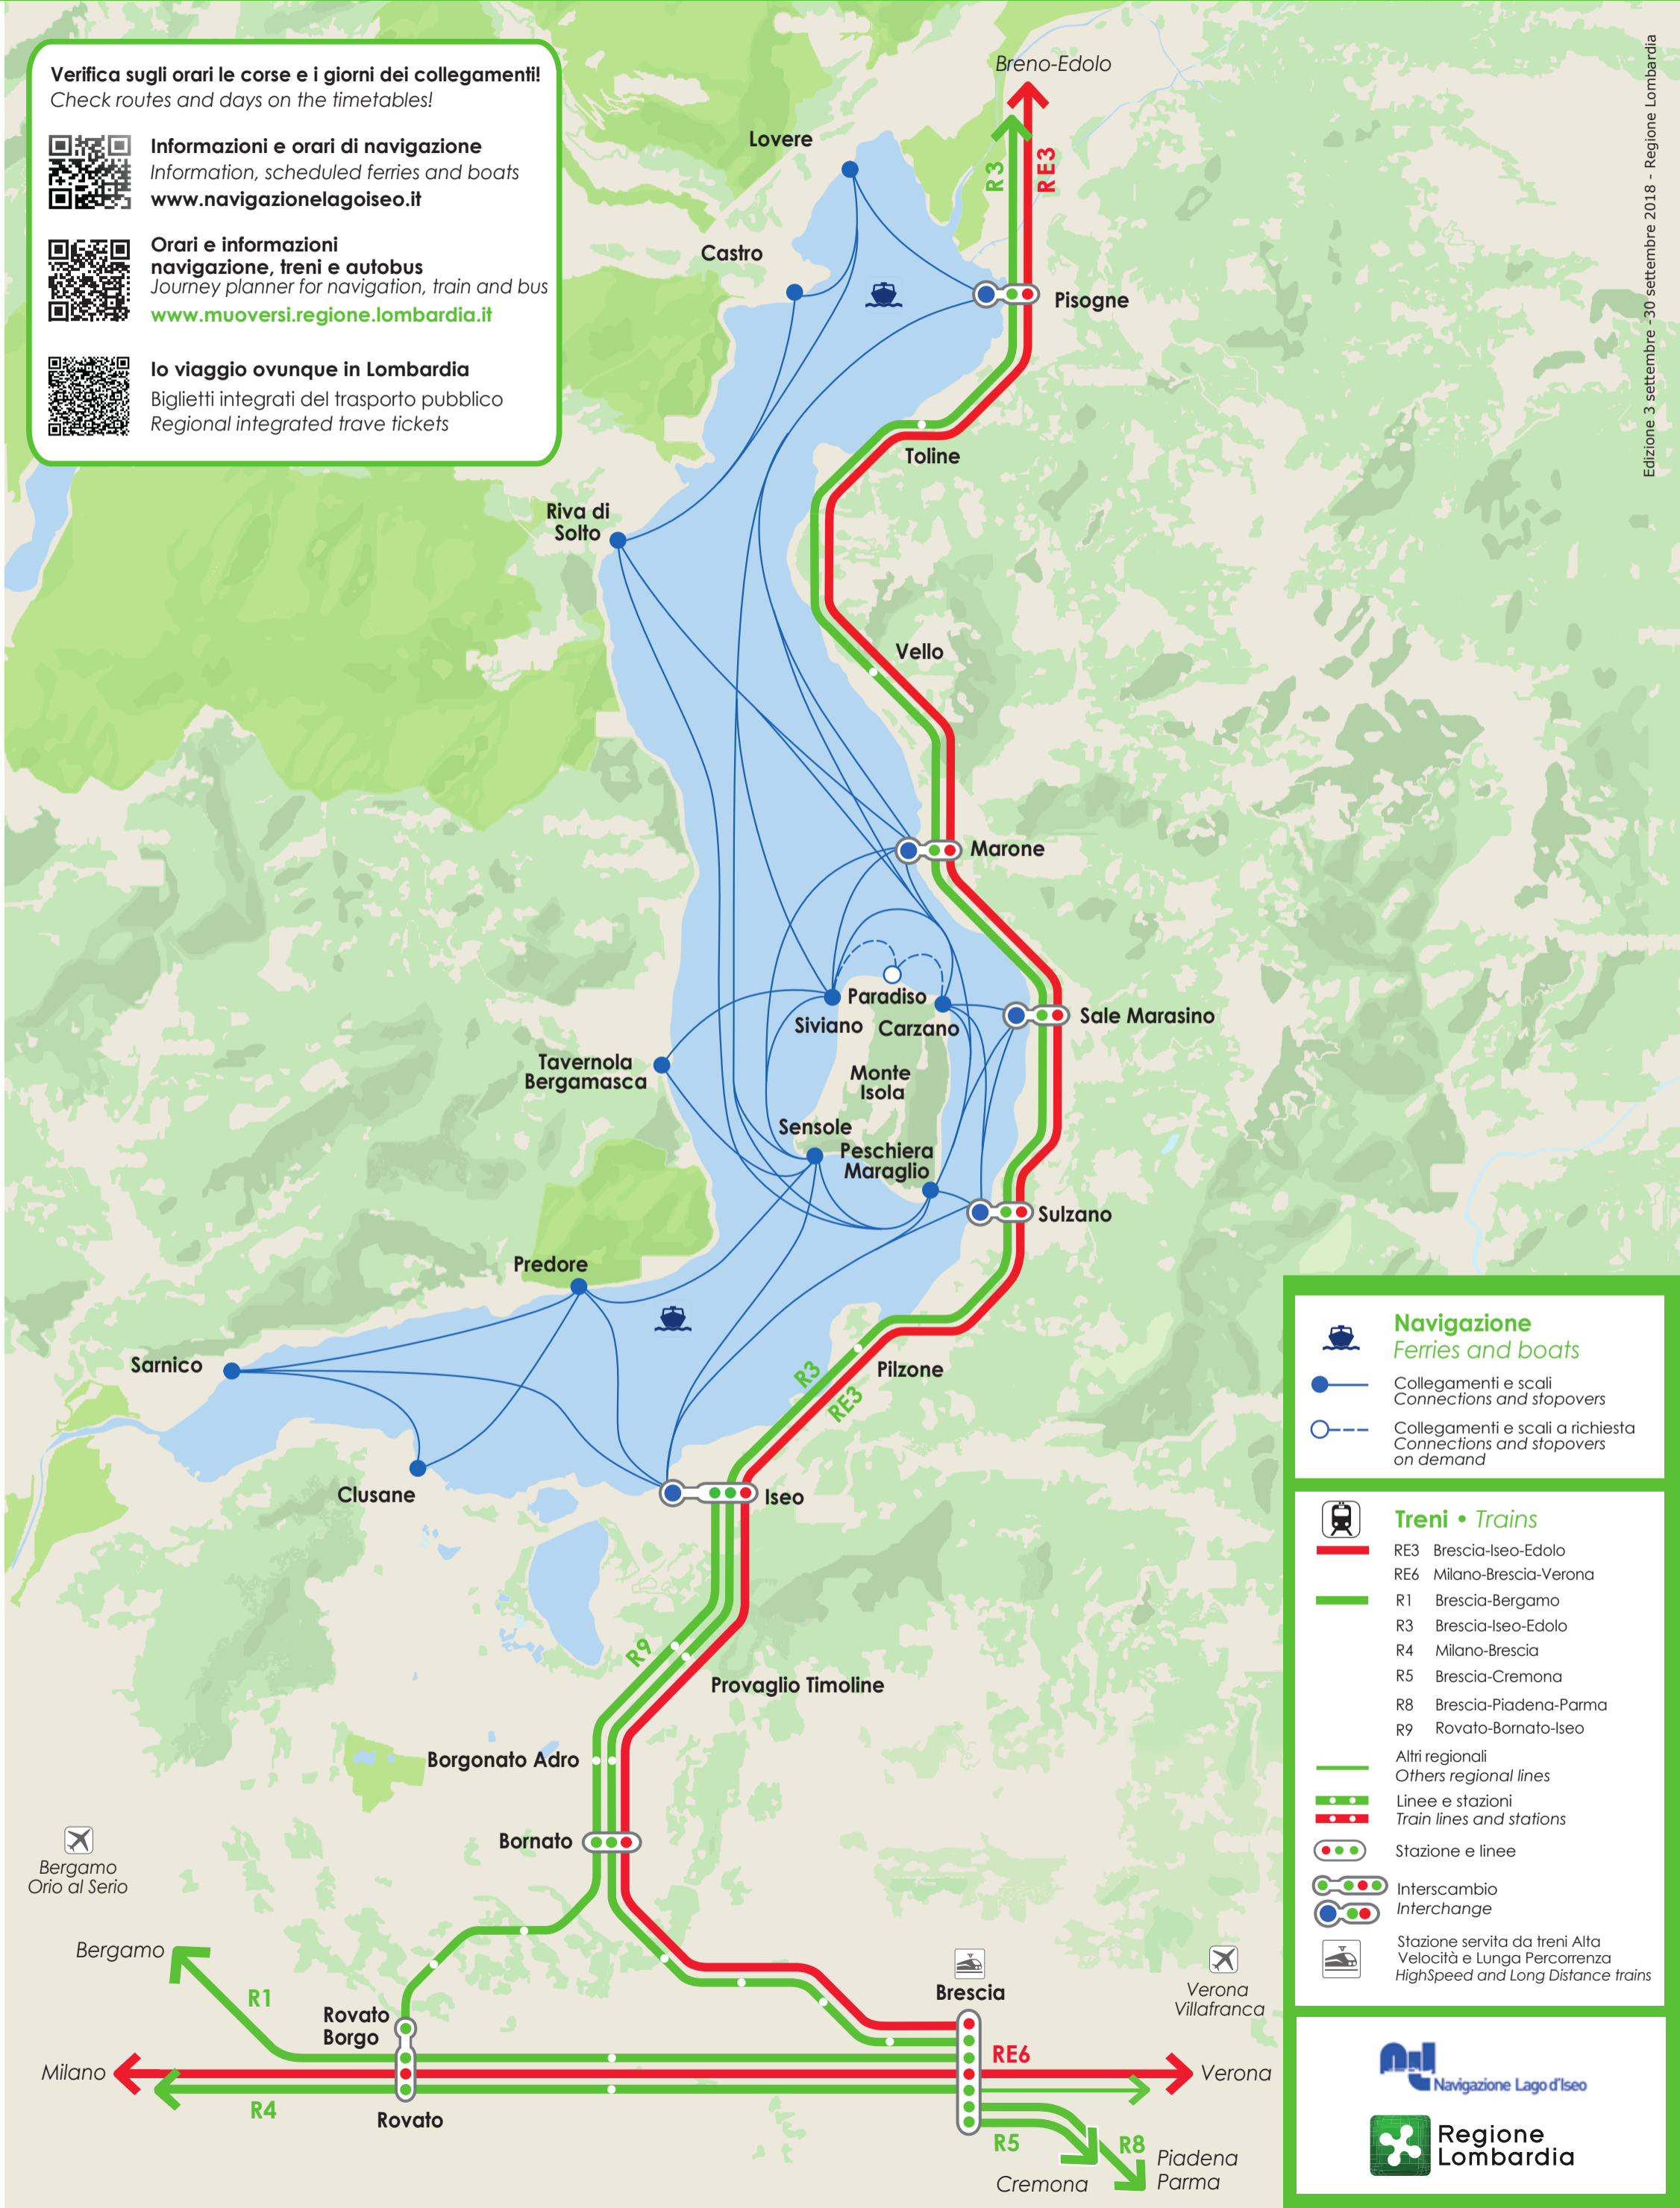

Lago d'Iseo. Servizio di navigazione di linea e servizio ferroviario

Iseo Lake. Scheduled ferries and trains

Verifica sugli orari le corse e i giorni dei collegamenti!
Check routes and days on the timetables!

Informazioni e orari di navigazione
Information, scheduled ferries and boats
www.navigazione lagoiseo.it

Orari e informazioni navigazione, treni e autobus
Journey planner for navigation, train and bus
www.muoversi.regione.lombardia.it

Io viaggio ovunque in Lombardia
Biglietti integrati del trasporto pubblico
Regional integrated travel tickets

Navigazione Ferries and boats

- Collegamenti e scali
Connections and stopovers
- Collegamenti e scali a richiesta
Connections and stopovers on demand

Treni • Trains

- RE3 Brescia-Iseo-Edolo
- RE6 Milano-Brescia-Verona
- R1 Brescia-Bergamo
- R3 Brescia-Iseo-Edolo
- R4 Milano-Brescia
- R5 Brescia-Cremona
- R8 Brescia-Piadena-Parma
- R9 Rovato-Bornato-Iseo
- Altri regionali
Others regional lines
- Linee e stazioni
Train lines and stations
- Stazione e linee
- Interscambio
Interchange
- Stazione servita da treni Alta Velocità e Lunga Percorrenza
HighSpeed and Long Distance trains